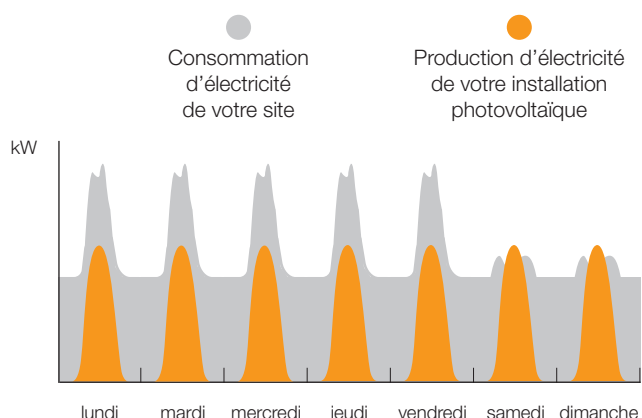

RÉDUISEZ VOTRE FACTURE ÉNERGÉTIQUE AVEC VOTRE PRODUCTION

Autoconsommation solaire :

l'électricité produite sera consommée en priorité sur votre site. Cette consommation viendra se soustraire de celle facturée par votre fournisseur traditionnel.

UNE SOLUTION SOLAIRE SUR MESURE...

Nos équipes dimensionnent votre centrale en prenant en compte les spécificités de vos sites.

... QUI NE VOUS COÛTE RIEN...

Total Quadran prend en charge les coûts d'investissement.

... ET VOUS FAIT RÉALISER DES ÉCONOMIES

L'énergie produite par la centrale sera consommée en priorité sur votre site, et le surplus vendu sur les marchés.

NOS SOLUTIONS D'EFFICACITÉ ÉNERGÉTIQUE

Total Quadran, en partenariat avec différentes entités du groupe Total propose un **large éventail de solutions afin de réduire votre facture énergétique, d'ajuster votre consommation et de limiter votre empreinte carbone.**

La solution de Total, Low Carbon Solutions (LCS), vous permet d'être accompagné pour mettre en œuvre des solutions basées sur l'intégration des composantes d'offres bas carbone Total (production d'énergie verte, stockage, efficacité énergétique, hydrogène, captation de CO₂, ...).

SIÈGE SOCIAL

74 rue Lieutenant de Montcabrier
Technoparc de Mazeran - CS 10034
34536 BÉZIERS cedex

Tél : +33 (0)4 67 32 63 30 - Fax : +33 (0)4 99 43 90 98

Mail : contact@total-quadran.com

TOTAL QUADRAN, SAS au capital de 8 624 664 €
RCS Béziers 434 836 276

total-quadran.com